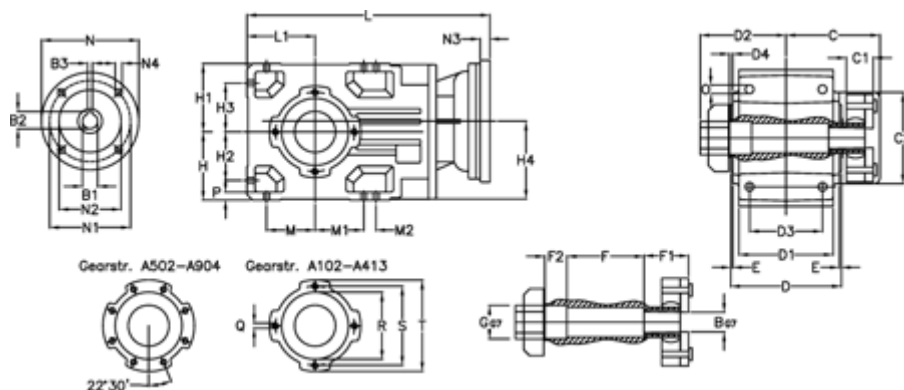

Varenummer: 296003524816220

Beskrivelse: Keglehjulsgear A353QF30-248,1-P63B5

Mål

B	= 30	D = 173	F2 = 53	L = 417.0	N3 = 4
B1	= 11	D1 = 166	G = 42	L1 = 100	N4 = M8x19
B2	= 12.8	D2 = 80	GA = 43	M = 73.0	O = 12.0
B3	= 4	D3 = 135	H = 100	M1 = 73.0	P = 11
Betegnelse	= A353 QF-xx P63 B5	d4 = 5.0	H1 = 100	M2 = 11	Q = M10x17
C	= 70.0	E = 3.5	H2 = 73.0	N = 140	R = 110
C1	= 24	F = 12.0	H3 = 73.0	N1 = 115	S = 130
C2	= 90.0	F1 = 48.0	H4 = 114.0	N2 = 95	T = 150